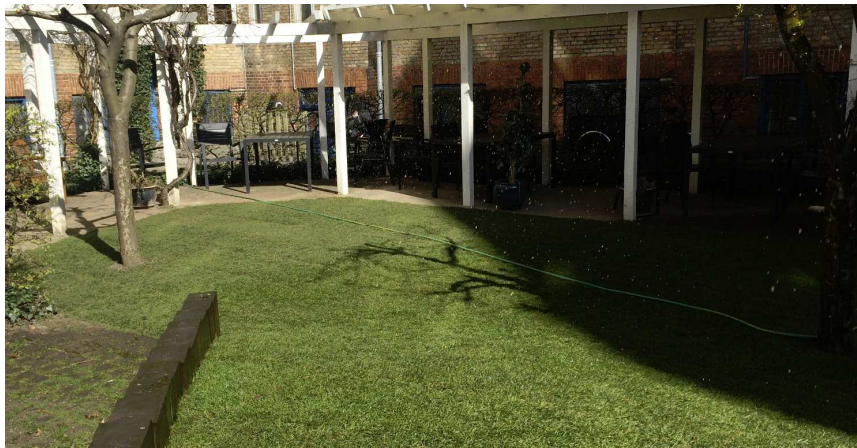

Til Beboerne i
Øbro95

03. april 2013

Græs må ikke betrædes - Lift i gården

Græs må ikke betrædes:

Der er nu kommet nyt græs, det er vigtigt at I ikke går på græsset frem til påske - onsdag den 17. april. Det er vigtigt at græsset for tid til at slå rødder.

Lift i gården:

Der kommer lift i gården – fredag den 4. april, nedløb til tagrende er desværre gået fra et sted.

Med venlig hilsen
Ejendomskontoret
Dion Madsen