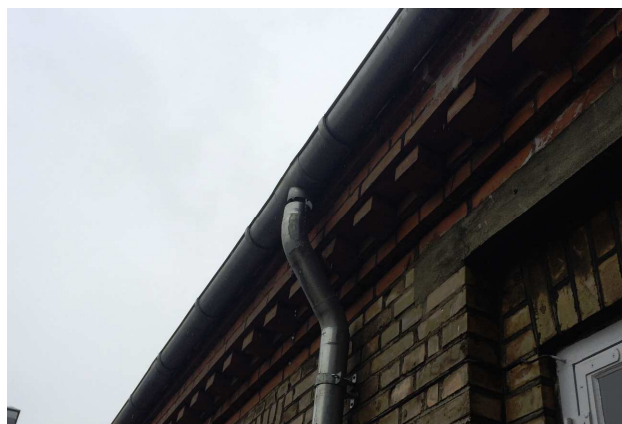

Til Beboerne i
Øbro95

03. april 2013

Græs må ikke betrædes - Lift i gården

Græs må ikke betrædes:

Der er nu kommet nyt græs, det er vigtigt at I ikke går på græsset frem til påske - onsdag den 17. april. Det er vigtigt at græsset for tid til at slå rødder.

Lift i gården:

Der kommer lift i gården – fredag den 4. april, nedløb til tagrende er desværre gået fra et sted.

Med venlig hilsen
Ejendomskontoret
Dion Madsen